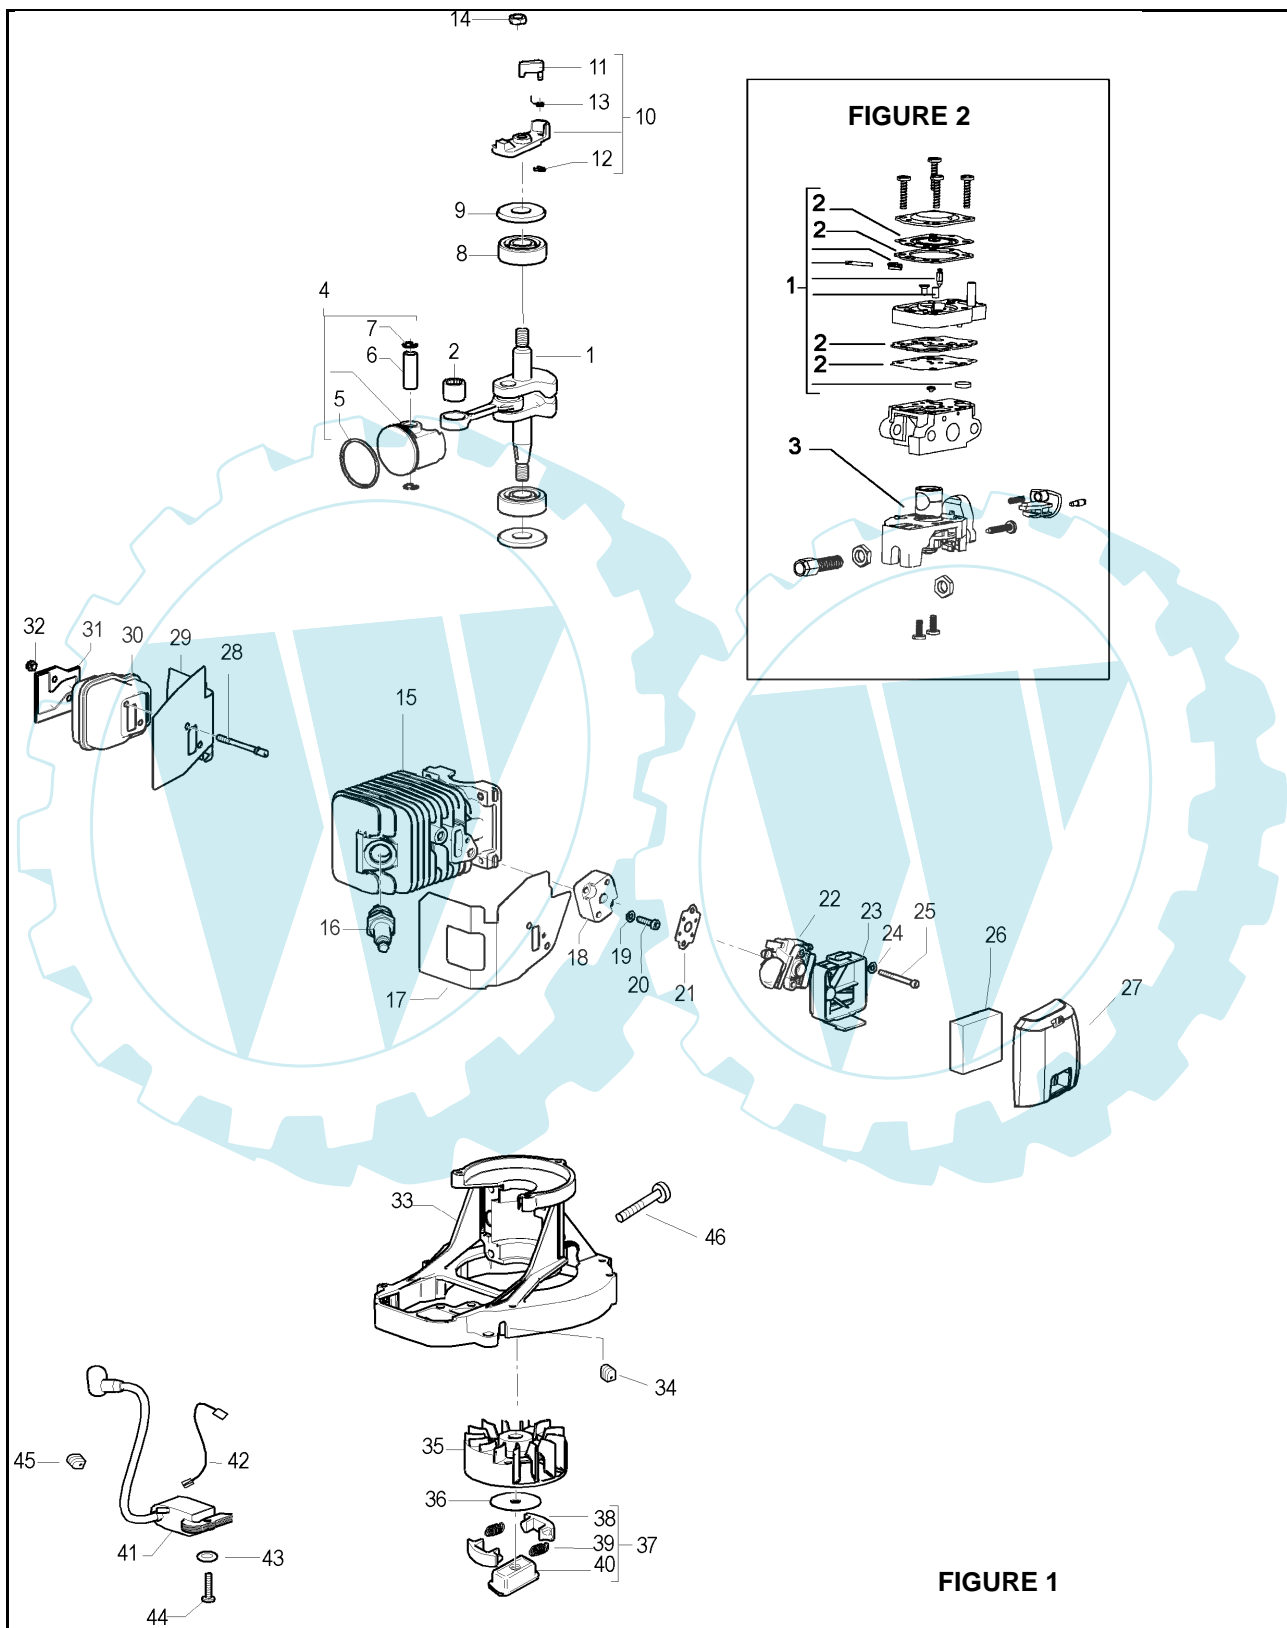

Item P/N McC P/N ELX Qty DESCRIPTION

Item P/N McC P/N ELX Qty DESCRIPTION

FIGURE 1

FIGURE 2 ZAMA RC1-X882B, RC1-M45

1	243486	538243486	1	crankshaft assy
C 2	235742	538235742	1	needle bearing 9x14x12
4	248177	538248177	1	piston kit
C 5	• 240002	538240002	1	piston ring
B 6	• 241735	538241735	1	piston pin
C 7	• 235008	538235008	2	snap ring
C 8	241594	538241594	2	ball bearing
C 9	242994	538242994	2	seal
10	241784	538241784	1	starter pawl assy
11	• 241781	538241781	1	ratchet
C 12	• 111088	538111088	1	snap ring
13	• 241782	538241782	1	spring
14	241624	538241624	1	nut M8
15	242803	538242803	1	cylinder
16	92879	538092879	1	spark plug RDJ8J
17	242860	538242860	1	cylinder spacer gasket
C 18	242287	538242287	1	carb. Spacer
19	235248	538235248	2	washer d. 5x10x1
20	242174	538242174	2	screw M5x20
21	242325	538242325	1	spacer/carb. Gasket
22	FIGURE 2			
23	242420	538242420	1	air filter housing
24	235248	538235248	2	washer
25	235808	538235808	2	screw M5x50
26	242425	538242425	1	air filter
27	243215	538243215	1	air filter cover
A 28	242037	538242037	2	muffler stud bolt
C 29	242517	538242517	1	gasket
30	242131	538242131	1	muffler
C 31	322231	538322231	1	exhaust baffle
C 32	235642	538235642	2	nut M5 self locking
33	242802	538242802	1	engine carter
34	241607	538241607	1	wire grommet
35	243311	538243311	1	flywheel
36	241604	538241604	1	clutch dust shield
B 37	241793	538241793	1	clutch assy
38	• 241743	538241743	2	clutch shoe
A 39	• 241794	538241794	2	clutch spring
40	• 241789	538241789	1	clutch rotor
41	243429	538243429	1	ignition coil
42	241630	538241630	1	ignition cable/ switch
43	235248	538235248	2	washer d. 5x10x1
C 44	235806	538235806	2	screw M5x20
45	236322	538236322	1	grommet
46	227565	538227565	4	screw 5x25-12,9