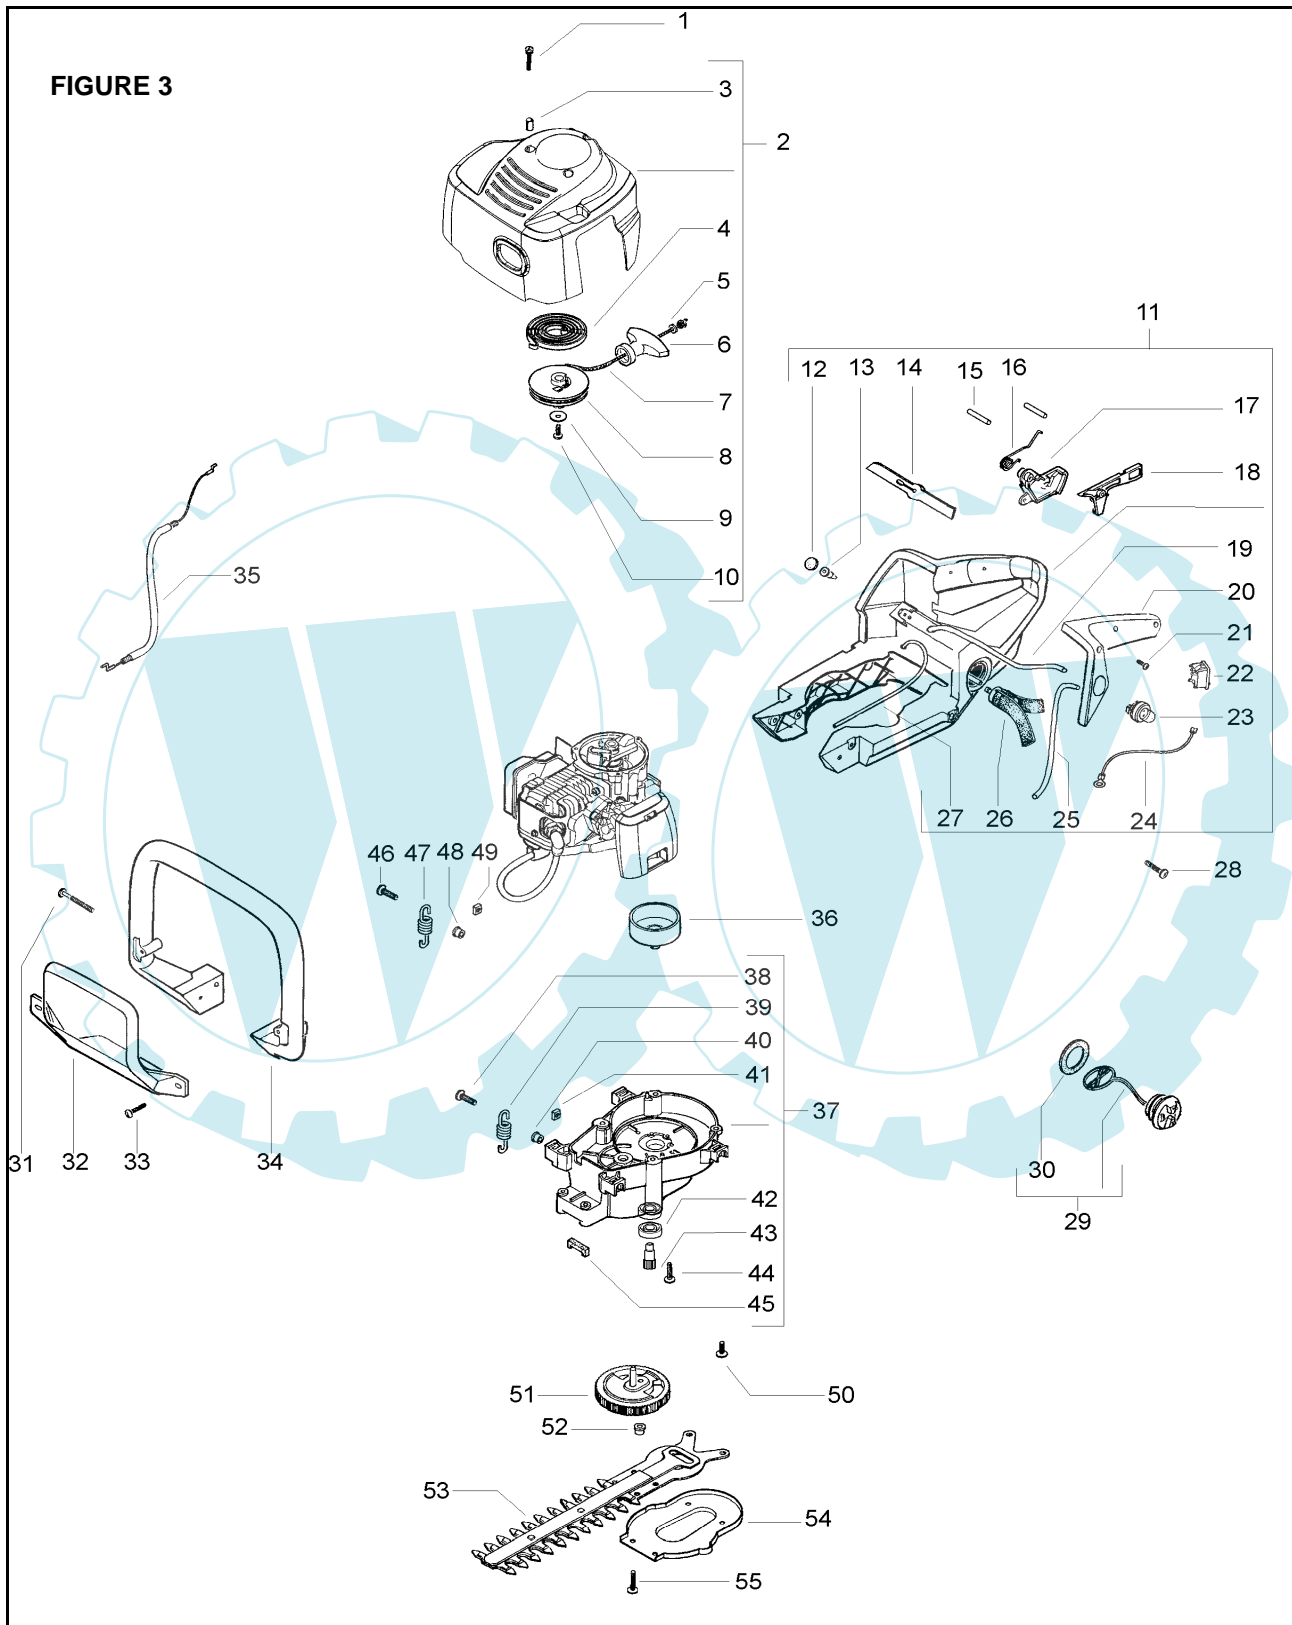

FIGURE 3

Item	P/N McC	P/N ELX	Qty	DESCRIPTION

Item	P/N McC	P/N ELX	Qty	DESCRIPTION

FIGURE 3

1	241963	538241963	3	screw M4x22
2	243253	538243253	1	cover assy
3	• 241617	538241617	3	bushing 5x10
B 4	• 241619	538241619	1	starter spring
5	• 235612	538235612	1	washer d.4x9x0,8
6	• 242852	538242852	1	starter's handle
A 7	• 241746	538241746	1	starter rope
B 8	• 241620	538241620	1	starter pulley
9	• 241703	538241703	1	washer d.4x16x0,8
10	• 240862	538240862	1	screw - self threading 4x18
C 11	• 243363	538243363	1	rear handle assy
C 12	• 241717	538241717	1	valve felt
C 13	• 322199	538322199	1	valve duckbill
14	• 241709	538241709	1	cable holder
15	• 241762	538241762	2	pin d.4x25,5
16	• 241637	538241637	1	spring
C 17	• 241635	538241635	1	throttle rigger
C 18	• 241636	538241636	1	safety lever
B 19	• 241777	538241777	1	mix pipe
20	• 243332	538243332	1	half handle left
21	• 240862	538240862	3	screw - self threading 4x18
C 22	• 242439	538242439	1	switch
C 23	• 224242-01	538022424	1	primer
24	• 241867	538241867	1	ground cable
B 25	• 241776	538241776	1	primer pipe
A 26	• 240452	538240452	1	pick up
B 27	• 241775	538241775	1	tube mix
28	111117	538111117	2	screw 10-14x1"
B 29	240865	538240865	1	fuel cap assy
C 30	• 235510	538235510	1	o-ring
31	219883	538219883	4	screw 10-14x1,69
32	241654	538241654	1	front handle protection
33	111117	538111117	2	screw 10-14x1"
34	241868	538241868	1	front handle
C 35	243251	538243251	1	gas cable
C 36	241771	538241771	1	clutch drum
37	249863	538249863	1	gear box assy
38	• 217936	538217936	2	screw 10-24x0,75
C 39	• 242307	538242307	2	spring
40	• 241765	538241765	2	bushing
41	• 218005	538218005	2	square nut 10-24
42	• 235897	538235897	2	ball bearing 10x26x8 (6000-2RS1)
43	• 225007-01	538225007	1	gear
44	• 218644	538218644	2	screw 10-14x0,75
45	• 241633	538241633	1	dust shield
46	217936	538217936	2	screw 10-24x0,75
C 47	242307	538242307	2	spring
48	241765	538241765	2	bushing
49	218005	538218005	2	square nut 10-24

50	227568	538227568	4	screw M4x20
C 51	243657	538243657	1	blade gear
B 52	242521	538242521	1	bushing
C 53	242584	538242584	1	22" blade assy
54	241761	538241761	1	gear box cover
55	111117	538111117	6	screw 10-14x1"

A=ALTA ROTAZIONE
B=MEDIA ROTAZIONE
C=ALTA ROTAZIONE
NUOVI CODICI

A=HIGH MOVING
B=MEDIUM MOVING
C=SLOW MOVING
NEW P. NUMBERS

A=HAUTE DEMANDE
B=MOYENNE DEMANDE
C=BASSE DEMANDE
NOUVELLES REFERENCES

A=GROBE NACHFRAGE
B=MITTELMAESSIGE
C=WENIGE NACHFRAGE
NEU CODEX